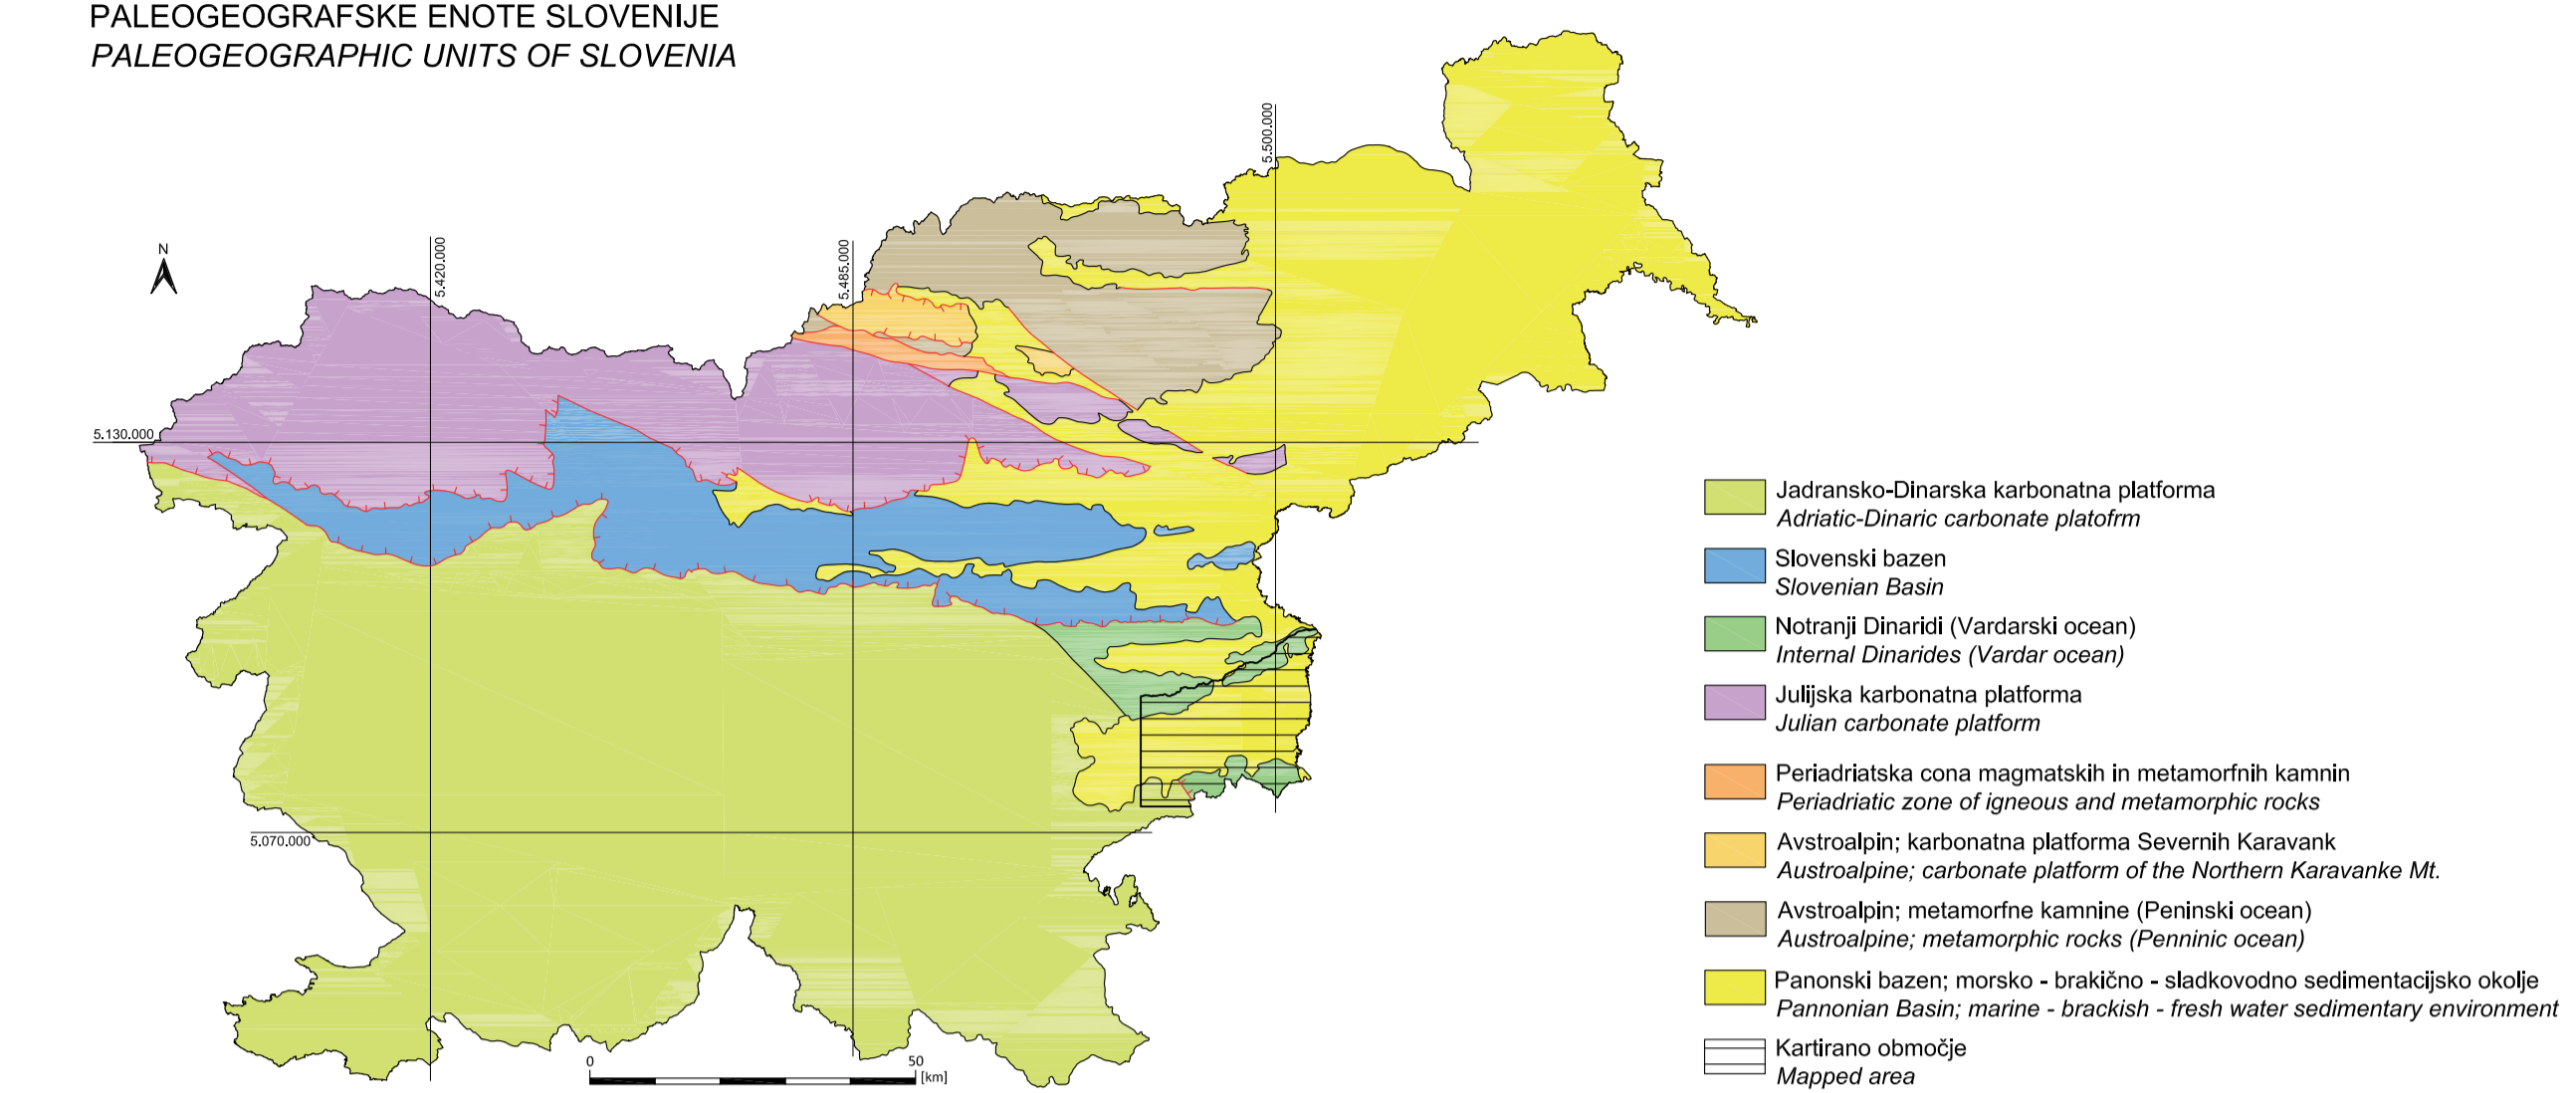

GEOLOŠKI PROFILI  
GEOLOGIC CROSS-SECTIONS

PALEOGEOGRAFSKE ENOTE SLOVENIJE  
PALEOGEOGRAPHIC UNITS OF SLOVENIA

GEOTEKTONSKE ENOTE SLOVENIJE  
GEOTECTONIC UNITS OF SLOVENIA